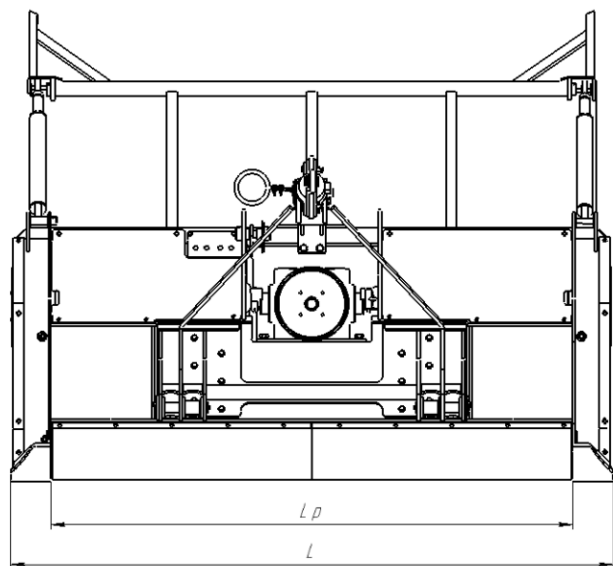

Установка роторная навесная УРН-450

Технические характеристики

	Модель		
	УРН 450-1900	УРН 450-2000	УРН 450-2250
Рабочая ширина (Lp), мм	1900	2000	2250
Рабочее заглубление, см	8	8	8
Масса, не более, кг	1300	1400	1550
Максимальный диаметр измельчаемой растительности, мм	200		
Количество резцов, шт.	36	48	48
Длина	1450	1450	1450
Ширина	2200	2300	2550
Высота	1950	1950	1950
Диаметр ротора, мм	450		
Частота вращения ВОМ, об/мин	1000		
Частота вращения ротора, об/мин	1720		
Мощность трактора, л.с.	80-150		
Количество ремней, шт.	6		