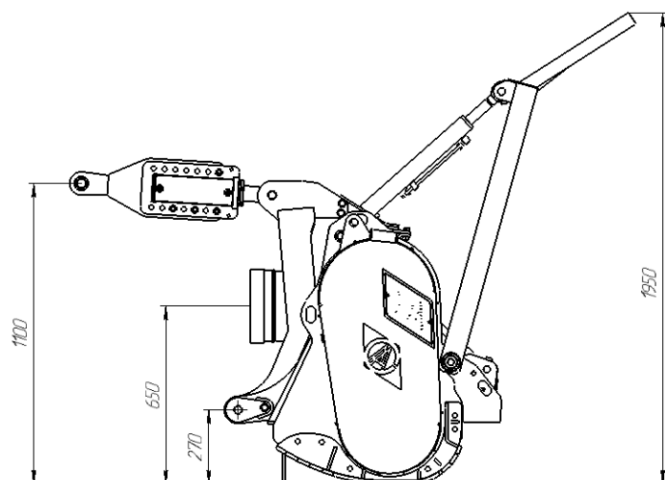

Лесохозяйственные мульчеры

Лесохозяйственный мульчер УРН - 450 оснащен фиксированными зубьями из твердых сплавов для стволов деревьев диаметром до 20см. Компактный дизайн позволяет использовать технику в любых условиях при расчистке местности от древесно-кустарниковой растительности. Оснащен гидравлическим откидным резцедержателем, нерегулируемыми по высоте салазками и прижимным устройством. Редуктор и карданные валы производства Италия; резцы - производства Германия.

Установка роторная навесная УРН-450

Технические характеристики

	Модель		
	УРН 450-1900	УРН 450-2000	УРН 450-2250
Рабочая ширина (Lp), мм	1900	2000	2250
Рабочее заглубление, см	8	8	8
Масса, не более, кг	1300	1400	1550
Максимальный диаметр измельчаемой растительности, мм	200		
Количество резцов, шт.	36	48	48
Длина	1450	1450	1450
Ширина	2200	2300	2550
Высота	1950	1950	1950
Диаметр ротора, мм	450		
Частота вращения ВОМ, об/мин	1000		
Частота вращения ротора, об/мин	1720		
Мощность трактора, л.с.	80-150		
Количество ремней, шт.	6		